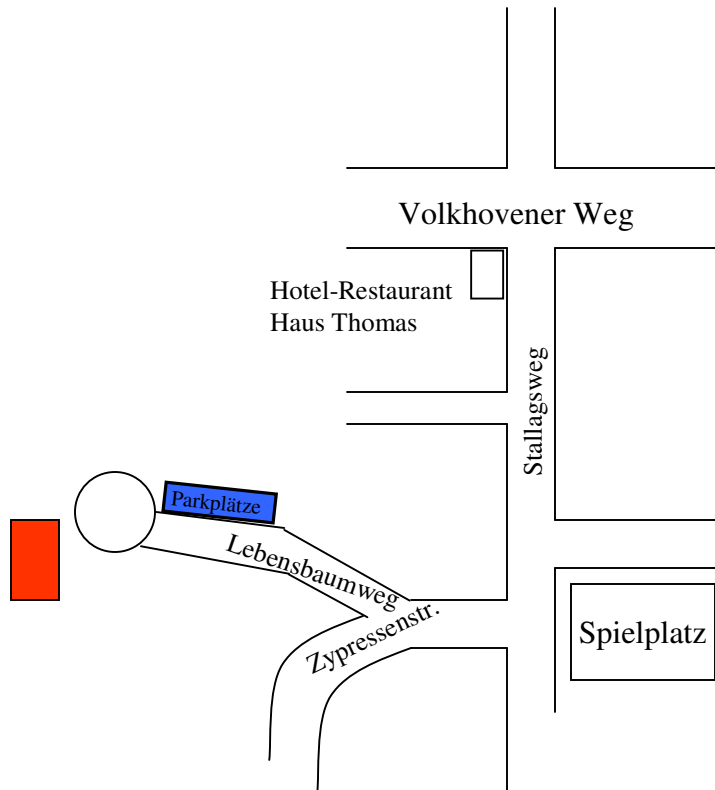

Linie 15

S11

Volkhovener Weg

Hotel-Restaurant
Haus Thomas

Stallagsweg

Parkplätze

Lebensbaumweg

Zypressenstr.

Spielplatz

- A1, Autobahnkreuz KÖLN-NORD erst Richtung KÖLN-ZENTRUM,
- dann direkt die Ausfahrt LONGERICH.
- Jetzt rechts auf die MILITÄRRINGSTRASSE.
- An der 3. Ampel links abbiegen in den VOLKHOVENER WEG.
- Nach ca. 1 km geht es an einer Ampel rechts in den STALLAGSWEG.
- Hinter der Bushaltestelle, gegenüber dem Spielplatz geht es rechts in die ZYPRESSENSTR.
- Dort gleich wieder rechts halten in den LEBENSBAUMWEG.
- Am Ende befindet sich ein Wendekreis.
- Links davon liegt die Turnhalle.

Adresse:
Turnhalle der GGS, Lebensbaumweg 51, 50767 Köln

Station der Straßenbahnlinie 15 ("Heimersdorf")
Haltepunkt der S-Bahnlinie S 11 ("Volkhovener Weg")